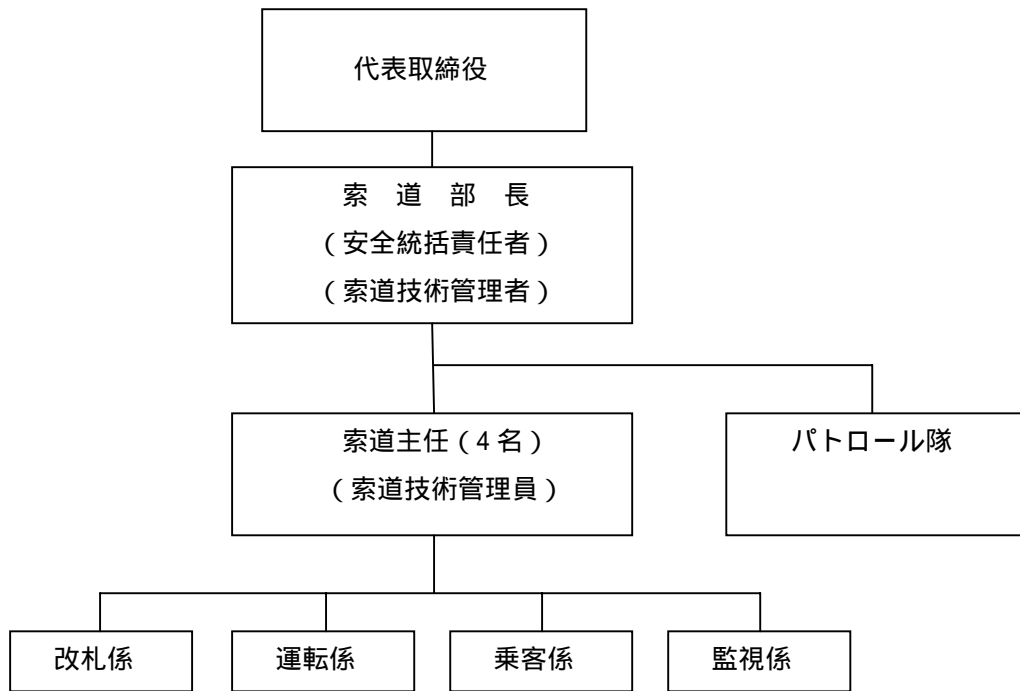

5 . 当社の安全管理体制

代表取締役をトップとする安全管理組織を構築し、各責任者の責務を明確にしています。

代表取締役	輸送の安全の確保に関する最終的な責任を負う。
索道部長 (安全統括管理者) (索道技術管理者)	索道事業の輸送の安全の確保に関する業務及び、索道の運行の管理、索道施設の保守管理その他の技術上の事項に関する業務を統括管理する。
索道主任 (索道技術管理者)	索道部長の指揮の下、索道技術管理者の行う業務を補助する。